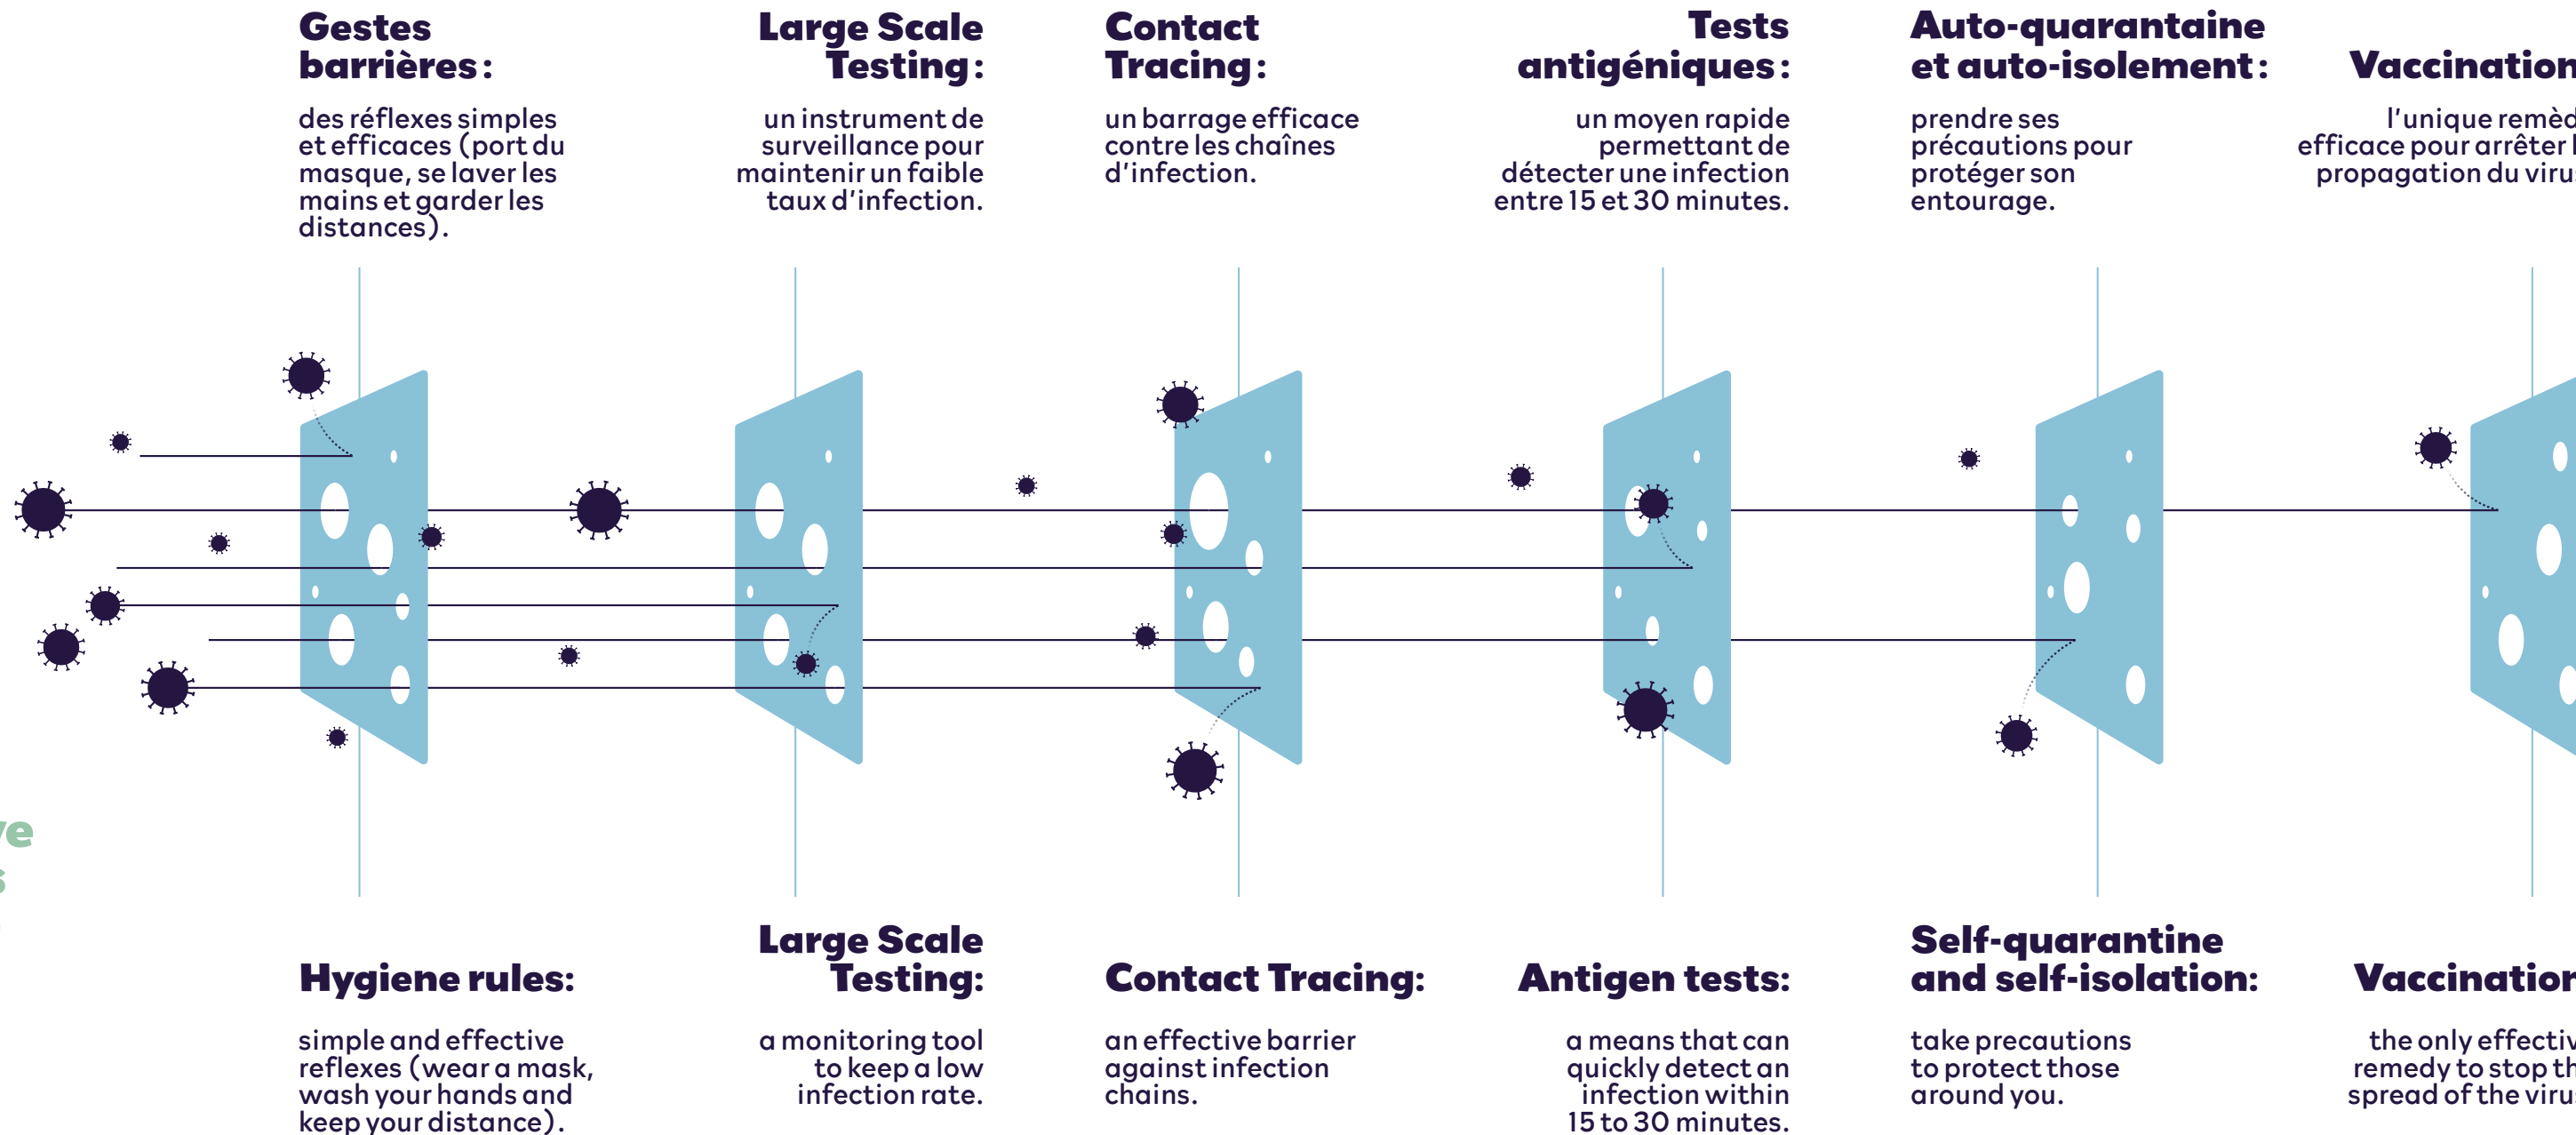

L'association de plusieurs mesures sanitaires nous offre la meilleure protection

Les mesures sanitaires sont comparables à des tranches de fromage suisse. Chaque mesure a des trous par lesquels le virus peut fuir. Si les tranches sont superposées, les trous sont décalés et le virus ne peut plus passer. Aucune mesure en soi n'est parfaite, mais ensemble elles nous offrent une protection maximale.

The combination of several protective measures offers us the best protection

We compare protective measures to Swiss cheese slices. The virus can escape through the holes of each level of measures. If the slices are stacked on top of each other, the holes are shifted, and the virus can no longer get through. No measure alone is perfect, but, put together, they offer us the highest protection.

De Prinzip versteet een am beschten, wann ee sech d' Mesurë wéi Tranche vu Schwäizer Kéis virstellt. All Mesure huet Lächer, duerch déi de Virus ka wutschen. Wann een awer déi Scheiwen hannertenee setzt, sinn d' Lächer versat, an de Virus kann net méi duerch. Keng Mesure ass perfekt, mee zesumme gi si eis maximale Schutz.

A combinação de várias medidas sanitárias oferece-nos a melhor proteção

As medidas sanitárias são como fatias de queijo suíço. O vírus consegue escapar-se através dos buracos de cada nível de medidas. Se as fatias estiverem empilhadas umas sobre as outras, os buracos ficam desalinhados e o vírus já não consegue passar. Nenhuma medida, por si só, é perfeita mas, combinadas, dão-nos a máxima proteção.