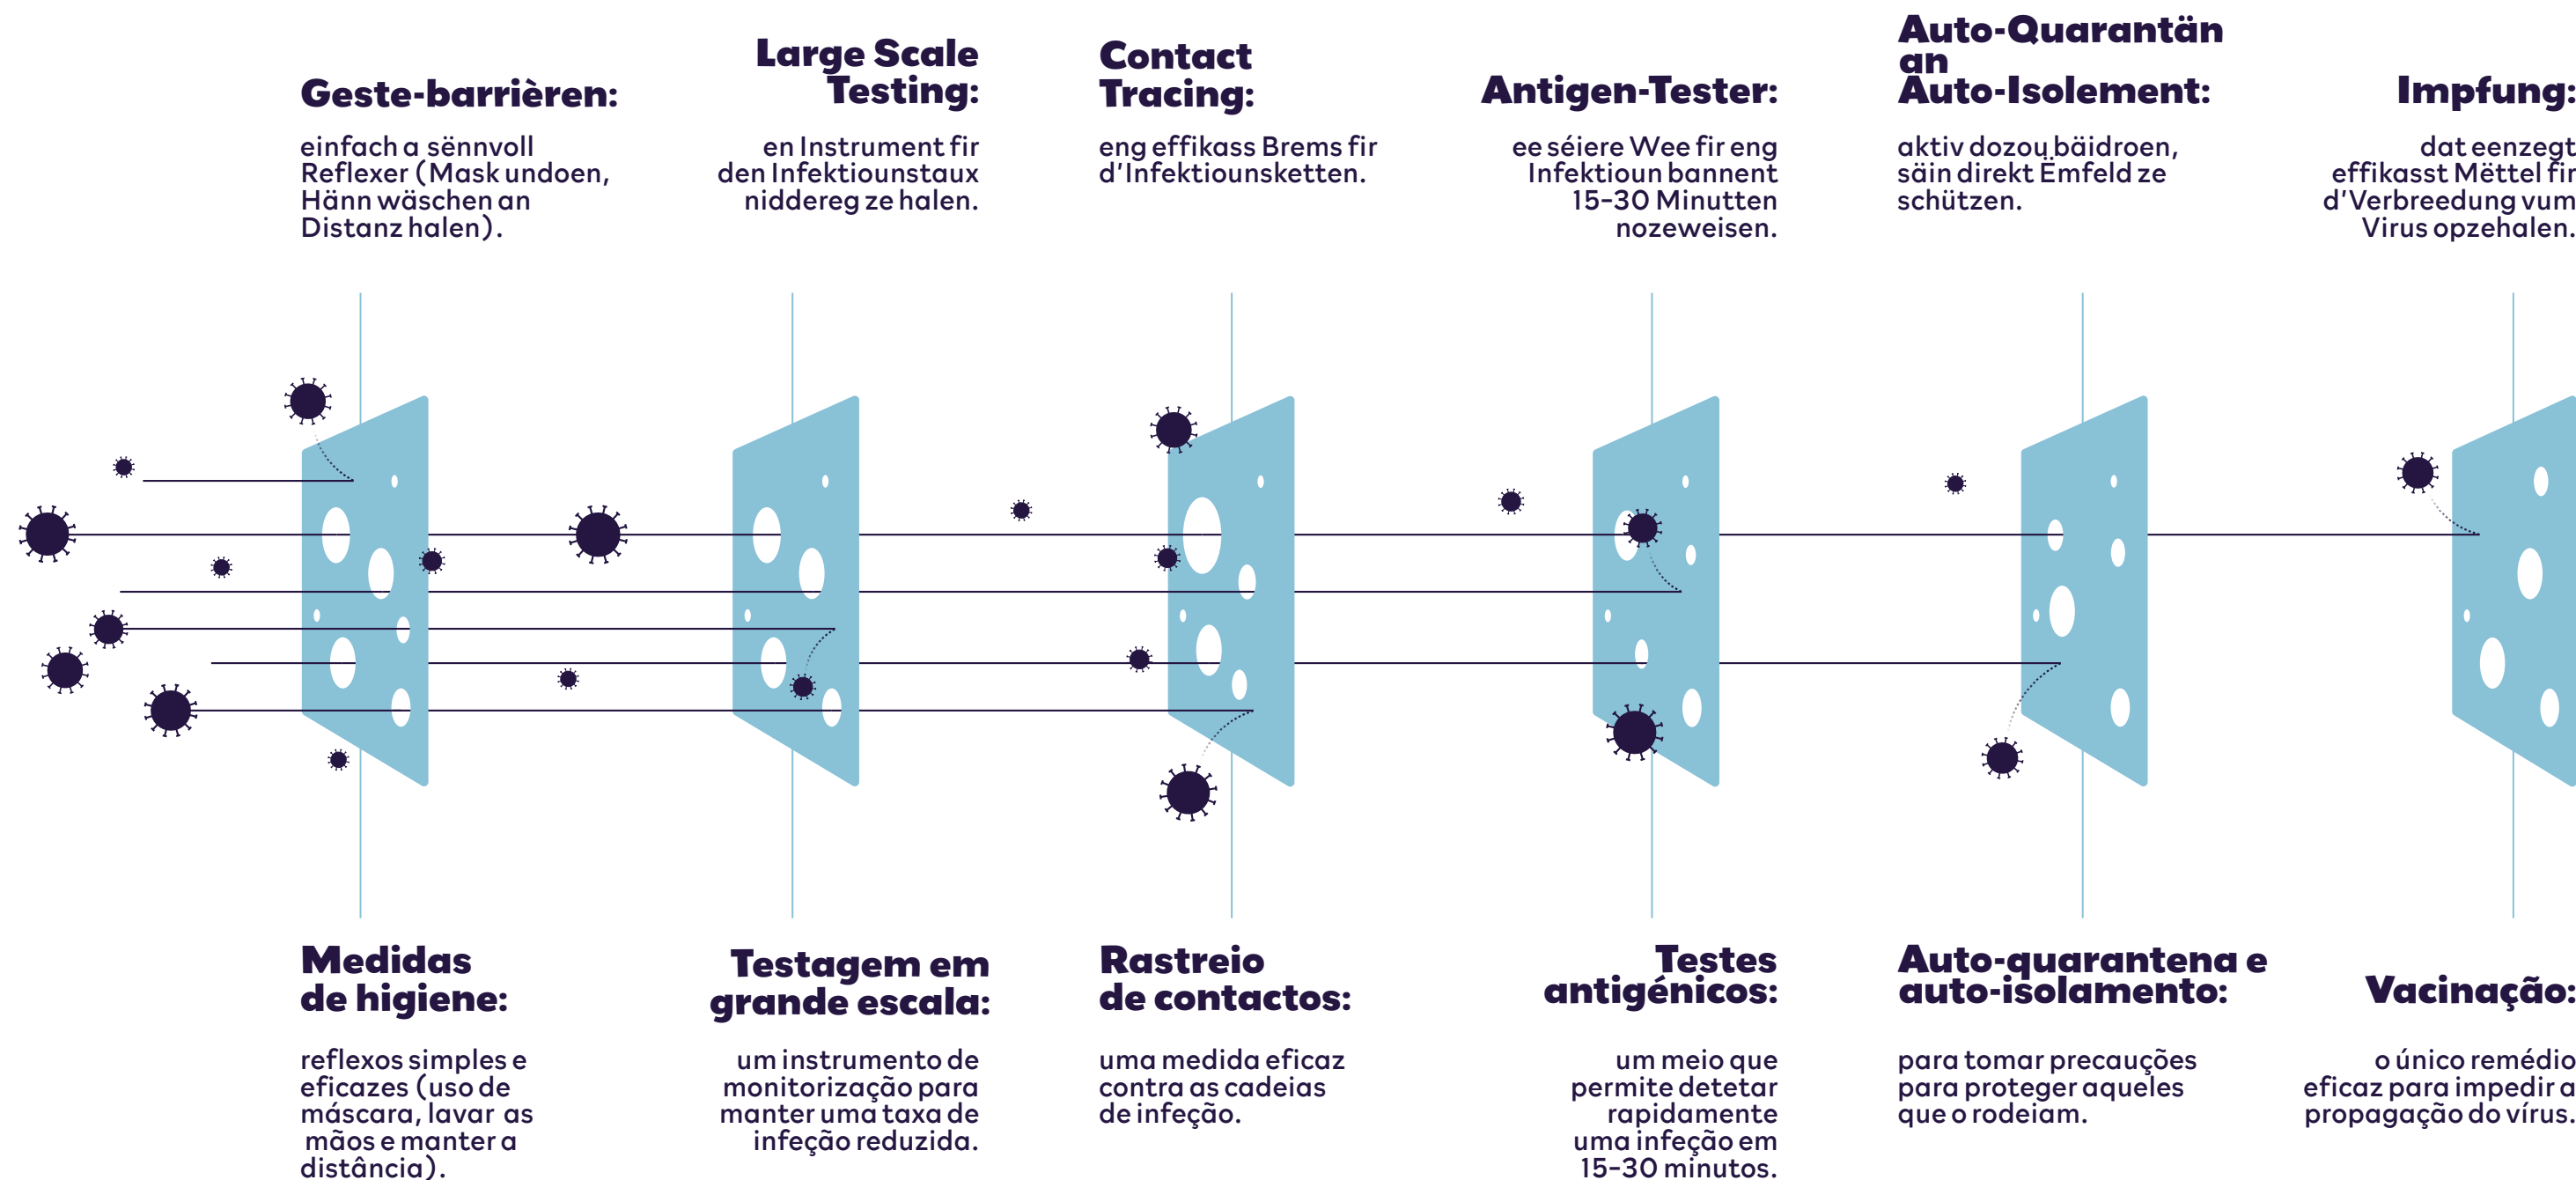

L'association de plusieurs mesures sanitaires nous offre la meilleure protection

Les mesures sanitaires sont comparables à des tranches de fromage suisse. Chaque mesure a des trous par lesquels le virus peut fuir. Si les tranches sont superposées, les trous sont décalés et le virus ne peut plus passer. Aucune mesure en soi n'est parfaite, mais ensemble elles nous offrent une protection maximale.

The combination of several protective measures offers us the best protection

We compare protective measures to Swiss cheese slices. The virus can escape through the holes of each level of measures. If the slices are stacked on top of each other, the holes are shifted, and the virus can no longer get through. No measure alone is perfect, but, put together, they offer us the highest protection.

De Prinzip versteet een am beschten, wann ee sech d' Mesurë wéi Tranche vu Schwäizer Kéis virstellt. All Mesure huet Lächer, duerch déi de Virus ka wutschen. Wann een awer déi Scheiwen hannertenee setzt, sinn d' Lächer versat, an de Virus kann net méi duerch. Keng Mesure ass perfekt, mee zesumme gi si eis maximale Schutz.

A combinação de várias medidas sanitárias oferece-nos a melhor proteção

As medidas sanitárias são como fatias de queijo suíço. O vírus consegue escapar-se através dos buracos de cada nível de medidas. Se as fatias estiverem empilhadas umas sobre as outras, os buracos ficam desalinhados e o vírus já não consegue passar. Nenhuma medida, por si só, é perfeita mas, combinadas, dão-nos a máxima proteção.